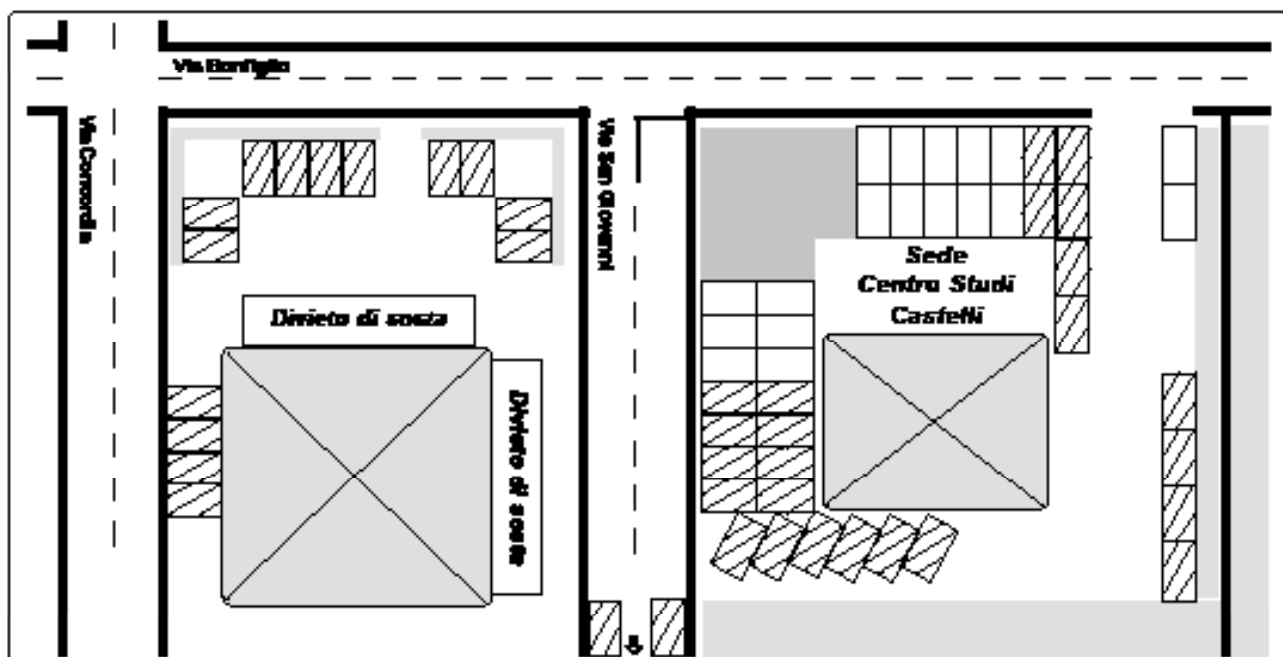

Castelli Servizi Srl

Sede legale: Via S. Giovanni, 1/3 - 46042 Castel Goffredo (MN)

C.F. - P.I. - R.I. C.C.I.A.A. MN 02244880205 - REA C.C.I.A.A. MN 236542 - CAP. SOC. € 10.000,00 I.V.

Tel. (0376) 77.03.89 - Fax (0376) 78.17.45 - Skype: segreteriacastelliservizi - E-mail: castelliservizi@gruppcastelli.com